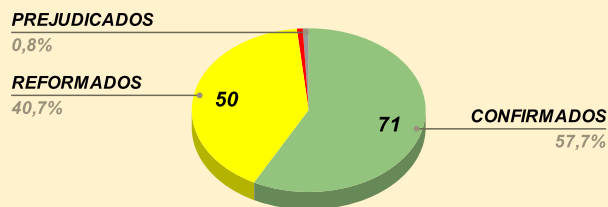

Índices Recursais (TURMAS RECURSAIS)

ANO 2021 DEVOLUÇÃO PROCESSOS

Atualizado: 15/07/2021

PROCESSOS EM TURMAS RECURSAIS:

635

Processos Devolvidos:

655

Devolução p/Mês

Índice Confirmação Sentença:

64%

Índice Provimento Recursal:

36%

PROCESSOS DEVOLVIDOS P/TR

Turmas Que Mais Devolvem

Posição	Turma
1º Lugar	3ªTR
2º Lugar	5ªTR
3º Lugar	1ªTR
4º Lugar	2ªTR
5º Lugar	4ªTR

Resultado Acórdão c/Sentenças:

- Confirmadas
- Reformadas
- Anuladas
- Recursos Prejudicados

1ª TR PROCESSOS:

2ª TR PROCESSOS:

3ª TR PROCESSOS:

4ª TR PROCESSOS:

5ª TR PROCESSOS:

JUÍZES DAS TURMAS RECURSAIS

Primeira Turma Recursal - sessões às terças-feiras