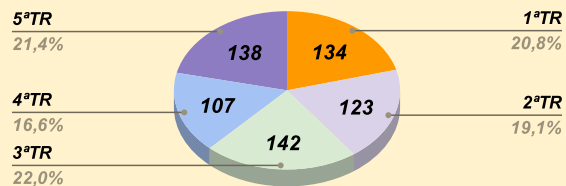

Índices Recursais (TURMAS RECURSAIS)

ANO 2021 DEVOLUÇÃO PROCESSOS

Atualizado: 15/07/2021

PROCESSOS EM TURMAS RECURSAIS:

635

Processos Devolvidos:

655

Devolução p/Mês

Índice Confirmação Sentença:

64%

Índice Provimento Recursal:

36%

PROCESSOS DEVOLVIDOS P/TR

Turmas Que Mais Devolvem

Posição	Turma
1º Lugar	3ªTR
2º Lugar	5ªTR
3º Lugar	1ªTR
4º Lugar	2ªTR
5º Lugar	4ªTR

Resultado Acórdão c/Sentenças:

- Confirmadas
- Reformadas
- Anuladas
- Recursos Prejudicados

1ª TR PROCESSOS:

2ª TR PROCESSOS:

3ª TR PROCESSOS:

4ª TR PROCESSOS:

5ª TR PROCESSOS:

JUÍZES DAS TURMAS RECURSAIS

Primeira Turma Recursal - sessões às terças-feiras