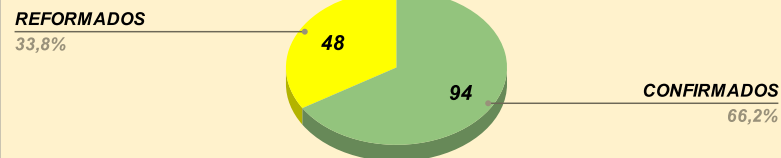

Índice Confirmação Sentença:

64%

Índice Provimento Recursal:

36%

PROCESSOS DEVOLVIDOS P/TR

Turmas Que Mais Devolvem

Posição	Turma
1º Lugar	3ªTR
2º Lugar	5ªTR
3º Lugar	1ªTR
4º Lugar	2ªTR
5º Lugar	4ªTR

Resultado Acórdão c/Sentenças:

- Confirmadas
- Reformadas
- Anuladas
- Recursos Prejudicados

1ª TR PROCESSOS:

2ª TR PROCESSOS:

3ª TR PROCESSOS:

4ª TR PROCESSOS:

5ª TR PROCESSOS:

JUÍZES DAS TURMAS RECURSAIS

Primeira Turma Recursal - sessões às terças-feiras