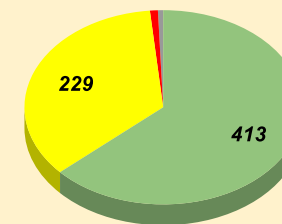

Índices Recursais (TURMAS RECURSAIS)

ANO 2021 DEVOLUÇÃO PROCESSOS

Atualizado: 15/07/2021

PROCESSOS EM TURMAS RECURSAIS:

635

Processos Devolvidos:

655

Devolução p/Mês

Índice Confirmação Sentença:

64%

Índice Provimento Recursal:

36%

PROCESSOS DEVOLVIDOS P/TR

Turmas Que Mais Devolvem

Posição	Turma
1º Lugar	3ªTR
2º Lugar	5ªTR
3º Lugar	1ªTR
4º Lugar	2ªTR
5º Lugar	4ªTR

Resultado Acórdão c/Sentenças:

- Confirmadas
- Reformadas
- Anuladas
- Recursos Prejudicados

1ª TR PROCESSOS:

2ª TR PROCESSOS:

3ª TR PROCESSOS:

4ª TR PROCESSOS:

5ª TR PROCESSOS:

JUÍZES DAS TURMAS RECURSAIS

Primeira Turma Recursal - sessões às terças-feiras