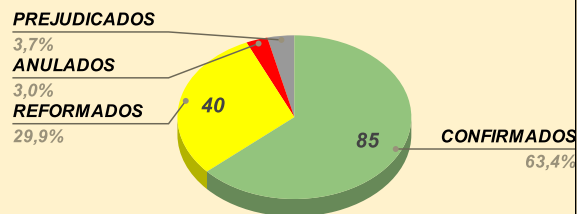

Índices Recursais (TURMAS RECURSAIS)

ANO 2021 DEVOLUÇÃO PROCESSOS

Atualizado: 15/07/2021

PROCESSOS EM TURMAS RECURSAIS:

635

Processos Devolvidos:

655

Devolução p/Mês

Índice Confirmação Sentença:

64%

Índice Provimento Recursal:

36%

PROCESSOS DEVOLVIDOS P/TR

Turmas Que Mais Devolvem

Posição	Turma
1º Lugar	3ªTR
2º Lugar	5ªTR
3º Lugar	1ªTR
4º Lugar	2ªTR
5º Lugar	4ªTR

Resultado Acórdão c/Sentenças:

- Confirmadas
- Reformadas
- Anuladas
- Recursos Prejudicados

1ª TR PROCESSOS:

2ª TR PROCESSOS:

3ª TR PROCESSOS:

4ª TR PROCESSOS:

5ª TR PROCESSOS:

JUÍZES DAS TURMAS RECURSAIS

Primeira Turma Recursal - sessões às terças-feiras