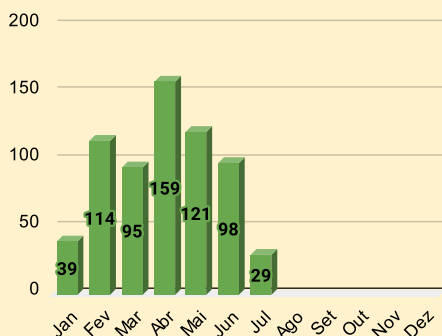

Índices Recursais (TURMAS RECURSAIS)

ANO 2021 DEVOLUÇÃO PROCESSOS

Atualizado: 15/07/2021

PROCESSOS EM TURMAS RECURSAIS:

635

Processos Devolvidos:

655

Devolução p/Mês

Índice Confirmação Sentença:

64%

Índice Provimento Recursal:

36%

PROCESSOS DEVOLVIDOS P/TR

Turmas Que Mais Devolvem

Posição	Turma
1º Lugar	3ªTR
2º Lugar	5ªTR
3º Lugar	1ªTR
4º Lugar	2ªTR
5º Lugar	4ªTR

Resultado Acórdão c/Sentenças: