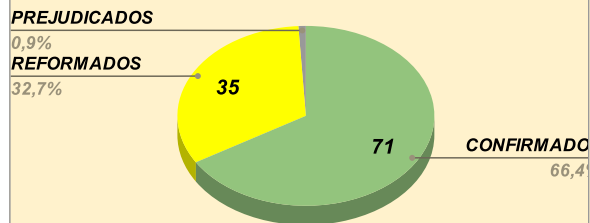

Índice Confirmação Sentença:

64%

Índice Provimento Recursal:

36%

PROCESSOS DEVOLVIDOS P/TR

Turmas Que Mais Devolvem

Posição	Turma
1º Lugar	3ªTR
2º Lugar	5ªTR
3º Lugar	1ªTR
4º Lugar	2ªTR
5º Lugar	4ªTR

Resultado Acórdão c/Sentenças:

- Confirmadas
- Reformadas
- Anuladas
- Recursos Prejudicados

1ª TR PROCESSOS:

2ª TR PROCESSOS:

3ª TR PROCESSOS:

4ª TR PROCESSOS:

5ª TR PROCESSOS:

JUÍZES DAS TURMAS RECURSAIS

Primeira Turma Recursal - sessões às terças-feiras