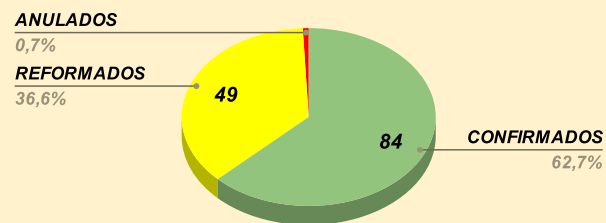

Índice Confirmação Sentença:

64%

Índice Provimento Recursal:

36%

PROCESSOS DEVOLVIDOS P/TR

Turmas Que Mais Devolvem

Posição	Turma
1º Lugar	3ªTR
2º Lugar	5ªTR
3º Lugar	1ªTR
4º Lugar	2ªTR
5º Lugar	4ªTR

Resultado Acórdão c/Sentenças:

- Confirmadas
- Reformadas
- Anuladas
- Recursos Prejudicados

1ª TR PROCESSOS:

2ª TR PROCESSOS:

3ª TR PROCESSOS:

4ª TR PROCESSOS:

5ª TR PROCESSOS:

JUÍZES DAS TURMAS RECURSAIS

Primeira Turma Recursal - sessões às terças-feiras